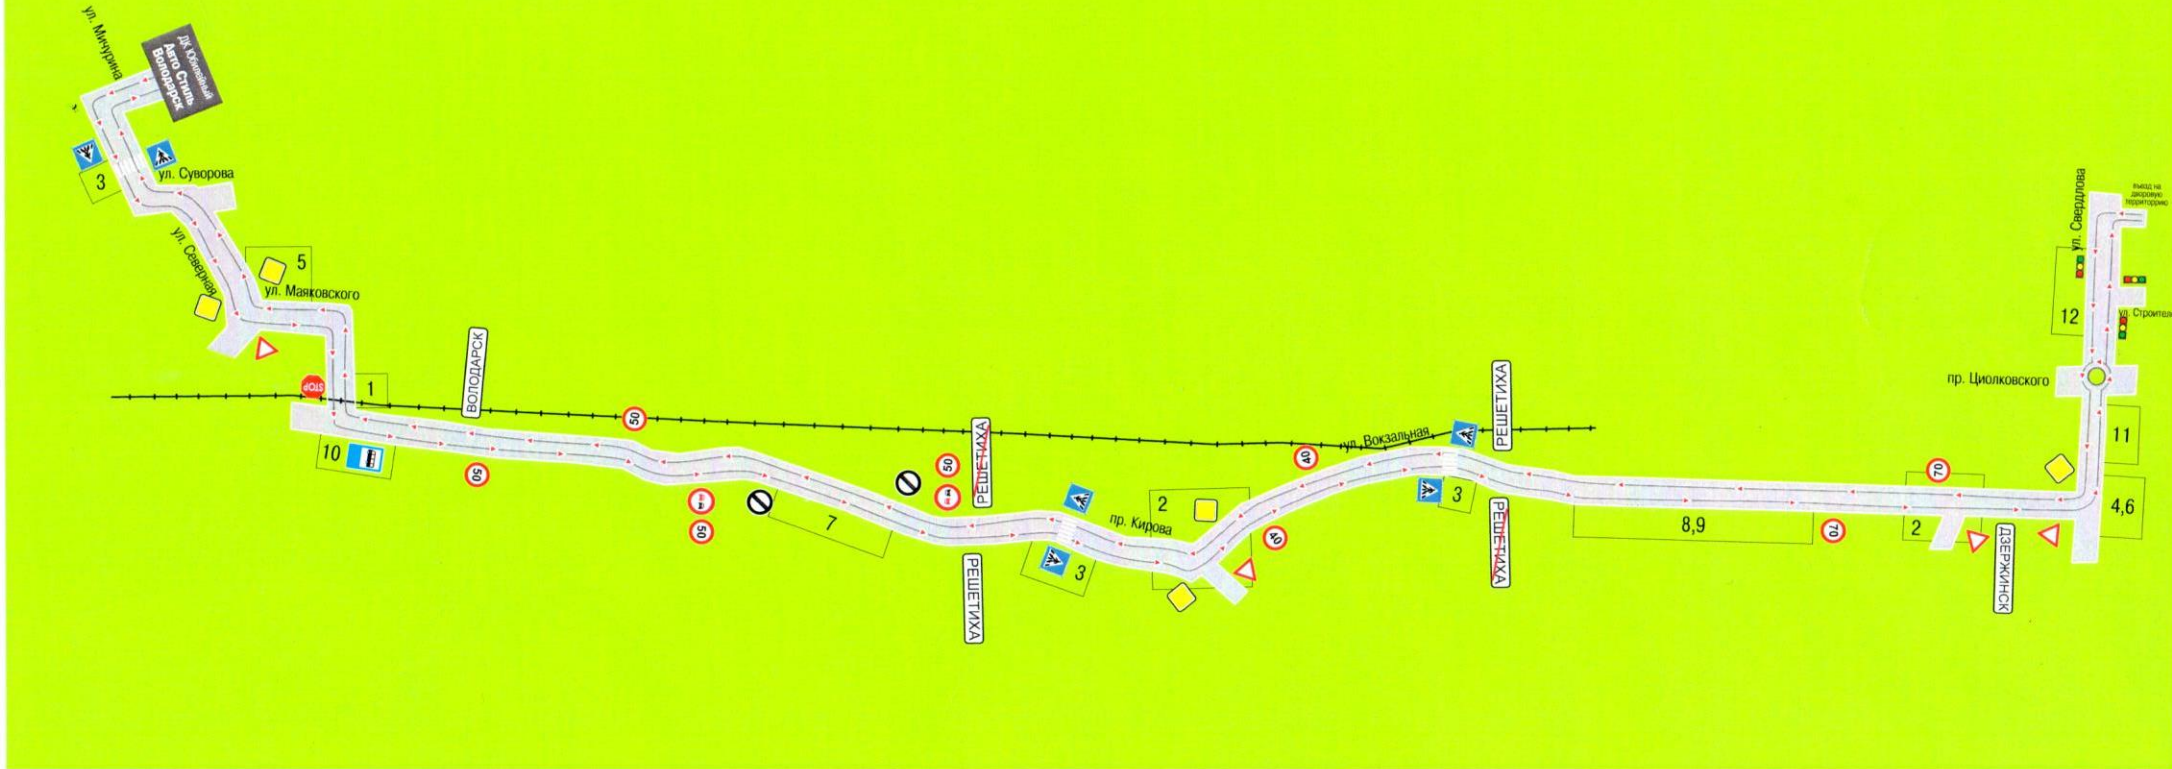

ИСПЫТАТЕЛЬНЫЙ МАРШРУТ №6

Время на маршруте 65 мин. Протяженность маршрута 33 км.

1. 1 - проезд ж/д переезда
2. 2 - проезд нерегулируемого перекрестка неравнозначных дорог
3. 3 - проезд пешеходного перехода
4. 4 - поворот налево на перекрестке
5. 5 - поворот направо на перекрестке
6. 6 - разворот на перекрестке
7. 7 - обгон
8. 8 - торможение и остановка на различных скоростях
9. 9 - движение с разрешенной максимальной скоростью
10. 10 - проезд остановок маршрутных транспортных средств
11. 11 - перестроение
12. 12 - проезд регулируемого перекрестка

СОГЛАСОВАНО

Начальник ОГИБДД УМВД России
по Володарскому району
майор полиции

А.А.Кочетков

2013 г.